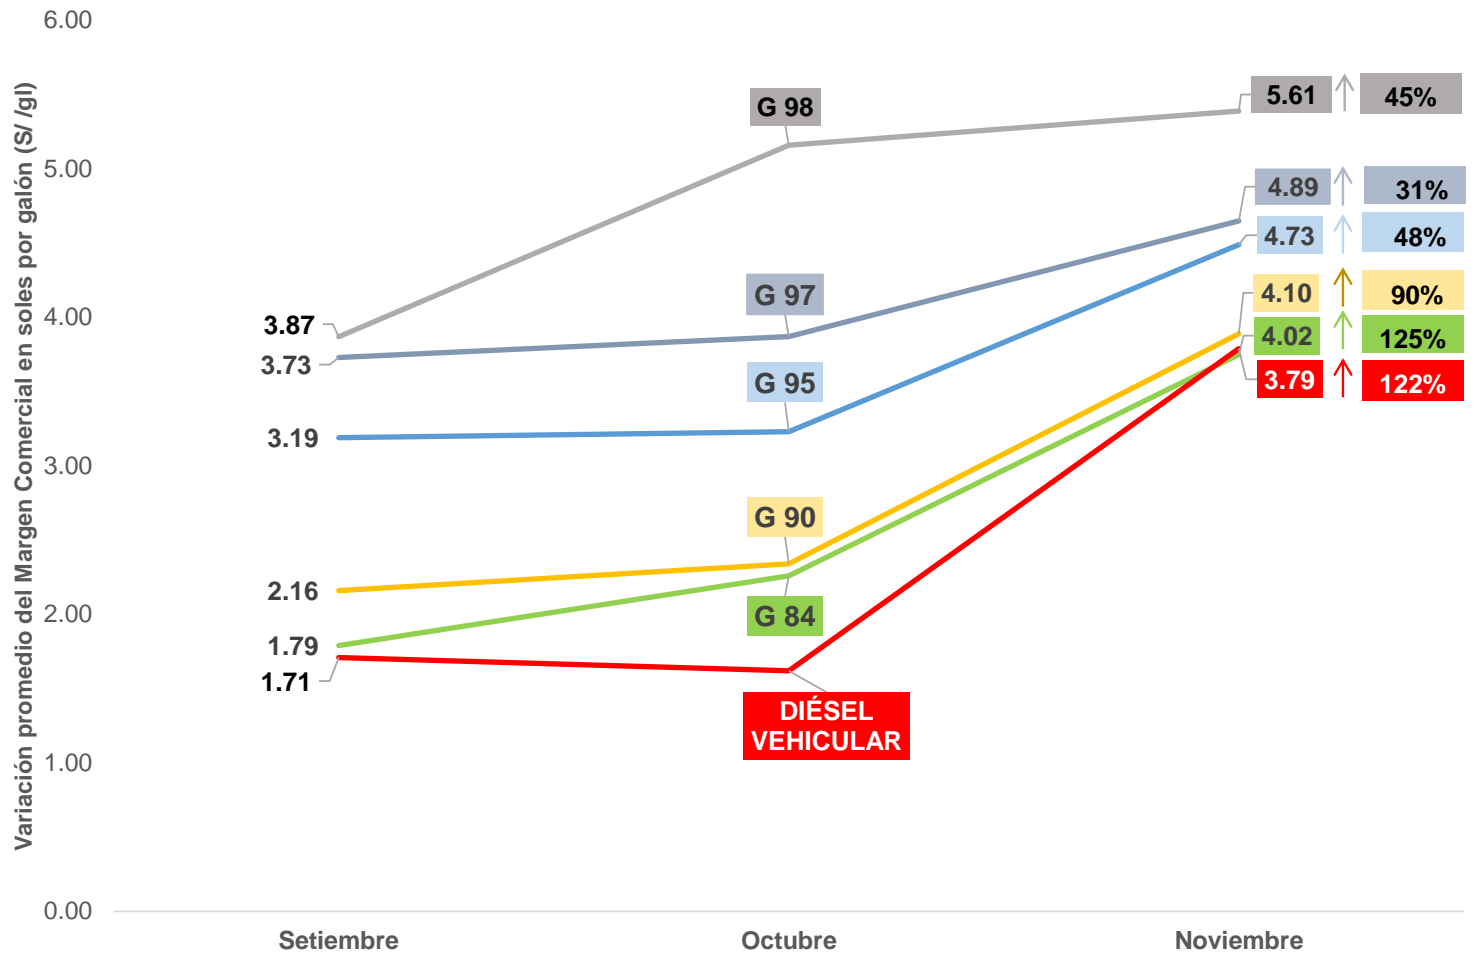

ORGANISMO PERUANO DE CONSUMIDORES Y USUARIOS

Variación Promedio del Margen Comercial en Gasoholes y Diésel Vehicular
Grifos y Estaciones de Servicio de Lima
Setiembre 2018 - Noviembre 2018

Fuente: Osinergmin