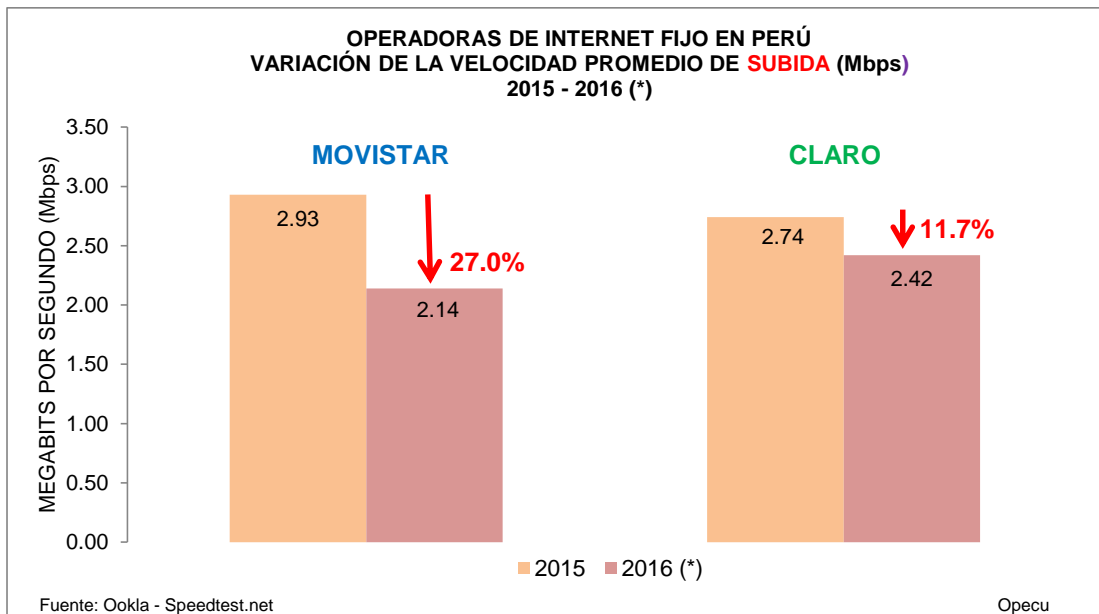

OPERADORAS DE INTERNET FIJO EN PERÚ  
VARIACIÓN DE LAS VELOCIDADES PROMEDIO DE BAJADA Y SUBIDA (Mbps)  
2015 - 2016 (\*)

(\*) Primer Semestre 2016

(\*) Primer Semestre 2016