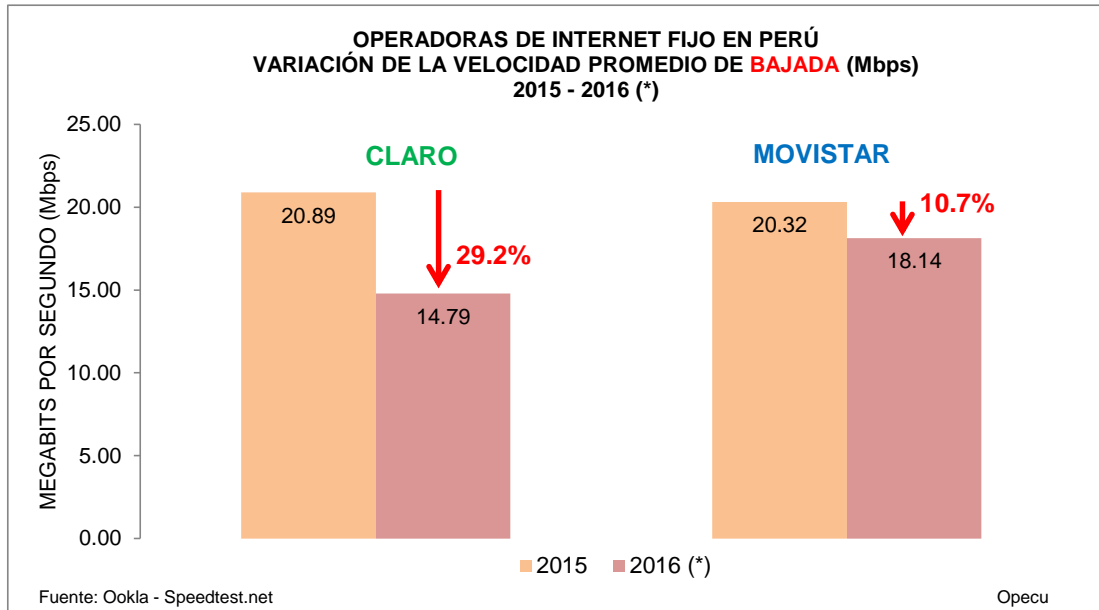

OPERADORAS DE INTERNET FIJO EN PERÚ  
VARIACIÓN DE LAS VELOCIDADES PROMEDIO DE BAJADA Y SUBIDA (Mbps)  
2015 - 2016 (\*)

(\*) Primer Semestre 2016

(\*) Primer Semestre 2016