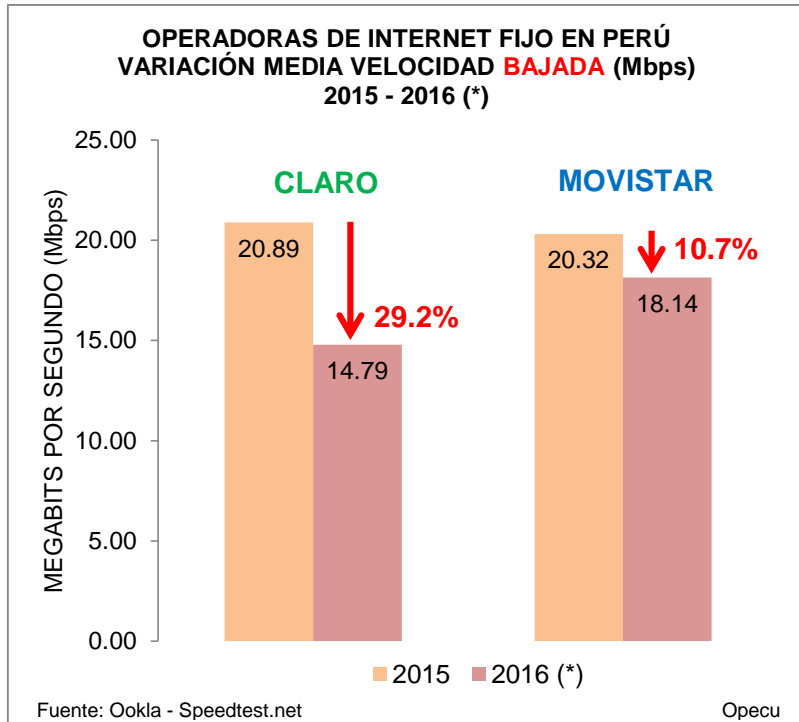

**OPERADORAS DE INTERNET FIJO EN PERÚ
VARIACIÓN DE LAS VELOCIDADES PROMEDIO DE BAJADA Y SUBIDA (Mbps)
2015 - 2016 (*)**

VELOCIDAD PROMEDIO DE BAJADA				
PERÚ	2015	2016 (*)	VARIACIÓN	
			Mbps	Porcentual
CLARO	20.89	14.79	-6.10	-29.2%
MOVISTAR	20.32	18.14	-2.18	-10.7%

Fuente: Ookla

VELOCIDAD PROMEDIO DE SUBIDA				
PERÚ	2015	2016 (*)	VARIACIÓN	
			Mbps	Porcentual
MOVISTAR	2.93	2.14	-0.79	-27.0%
CLARO	2.74	2.42	-0.32	-11.7%

Opecu

(*) Primer Semestre 2016