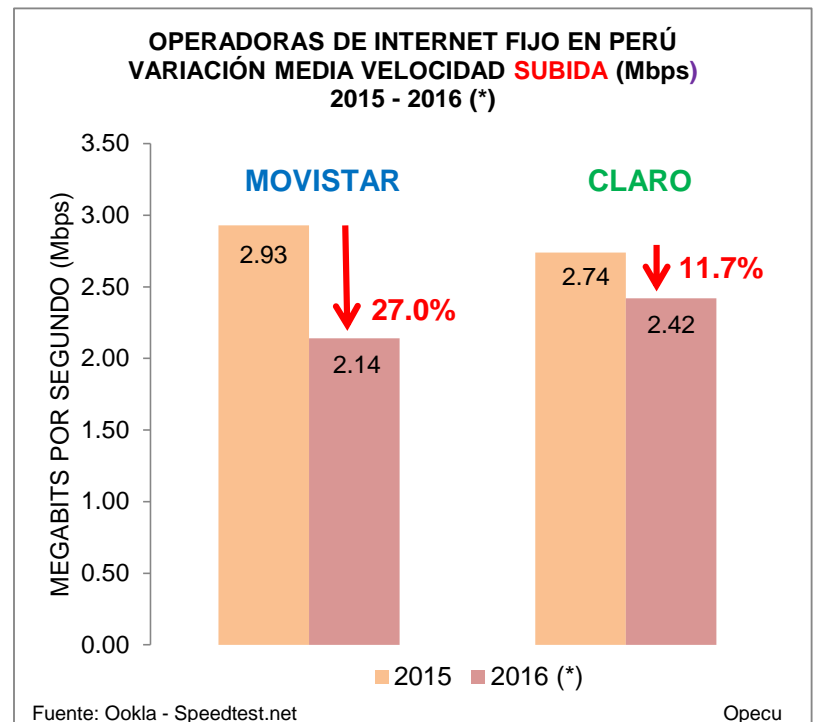

**OPERADORAS DE INTERNET FIJO EN PERÚ
VARIACIÓN DE LAS VELOCIDADES PROMEDIO DE BAJADA Y SUBIDA (Mbps)
2015 - 2016 (*)**

VELOCIDAD PROMEDIO DE BAJADA				
PERÚ	2015	2016 (*)	VARIACIÓN	
			Mbps	Porcentual
CLARO	20.89	14.79	-6.10	-29.2%
MOVISTAR	20.32	18.14	-2.18	-10.7%

Fuente: Ookla

VELOCIDAD PROMEDIO DE SUBIDA				
PERÚ	2015	2016 (*)	VARIACIÓN	
			Mbps	Porcentual
MOVISTAR	2.93	2.14	-0.79	-27.0%
CLARO	2.74	2.42	-0.32	-11.7%

Opecu

(*) Primer Semestre 2016