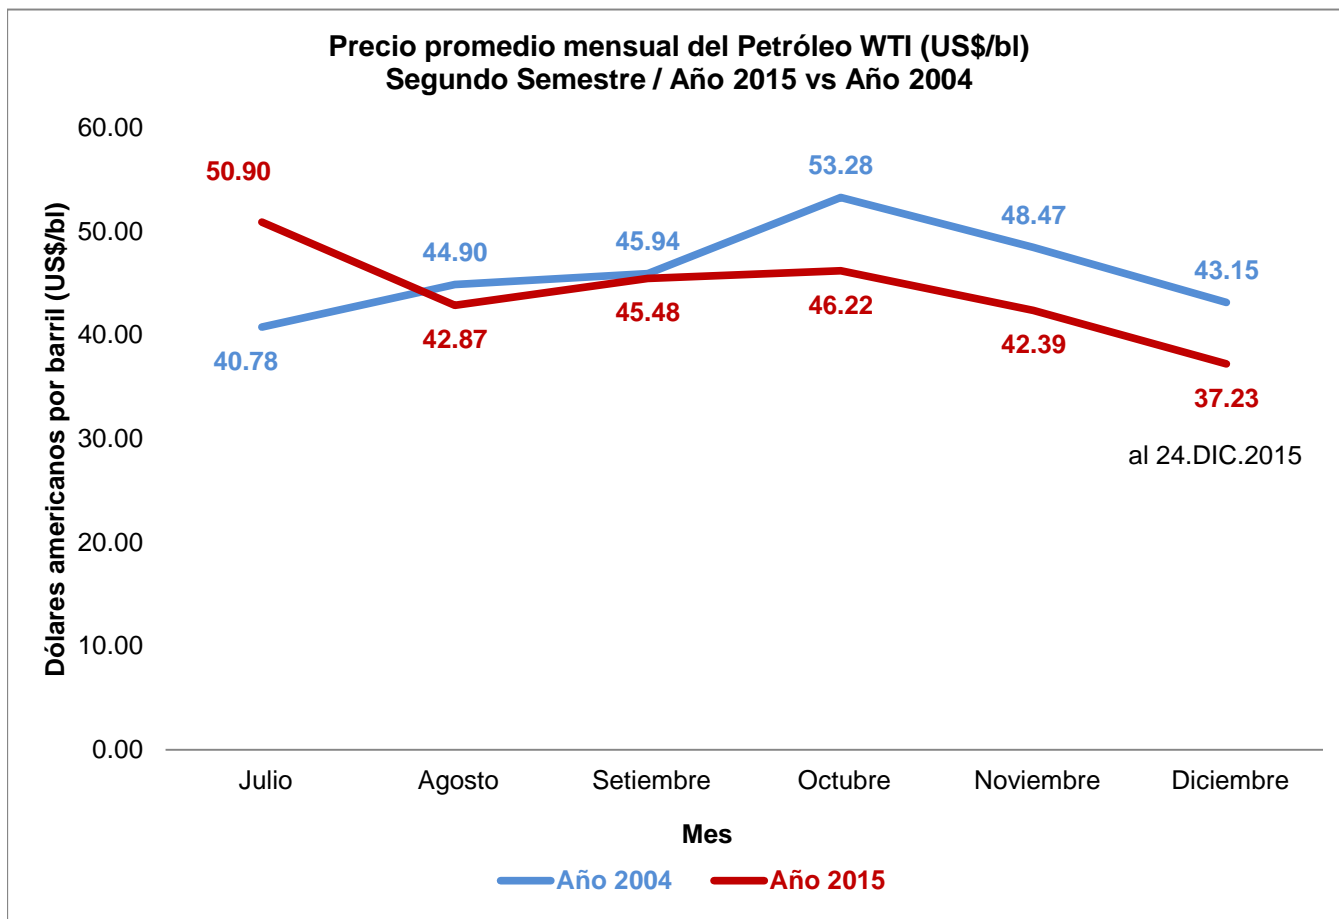

PRECIO PROMEDIO MENSUAL DEL PETRÓLEO INTERMEDIO DE TEXAS (WTI en US\$/barril)  
SEGUNDO SEMESTRE / Año 2015 versus Año 2004

Fuente: Energy Information Administration (EIA)

OPECU