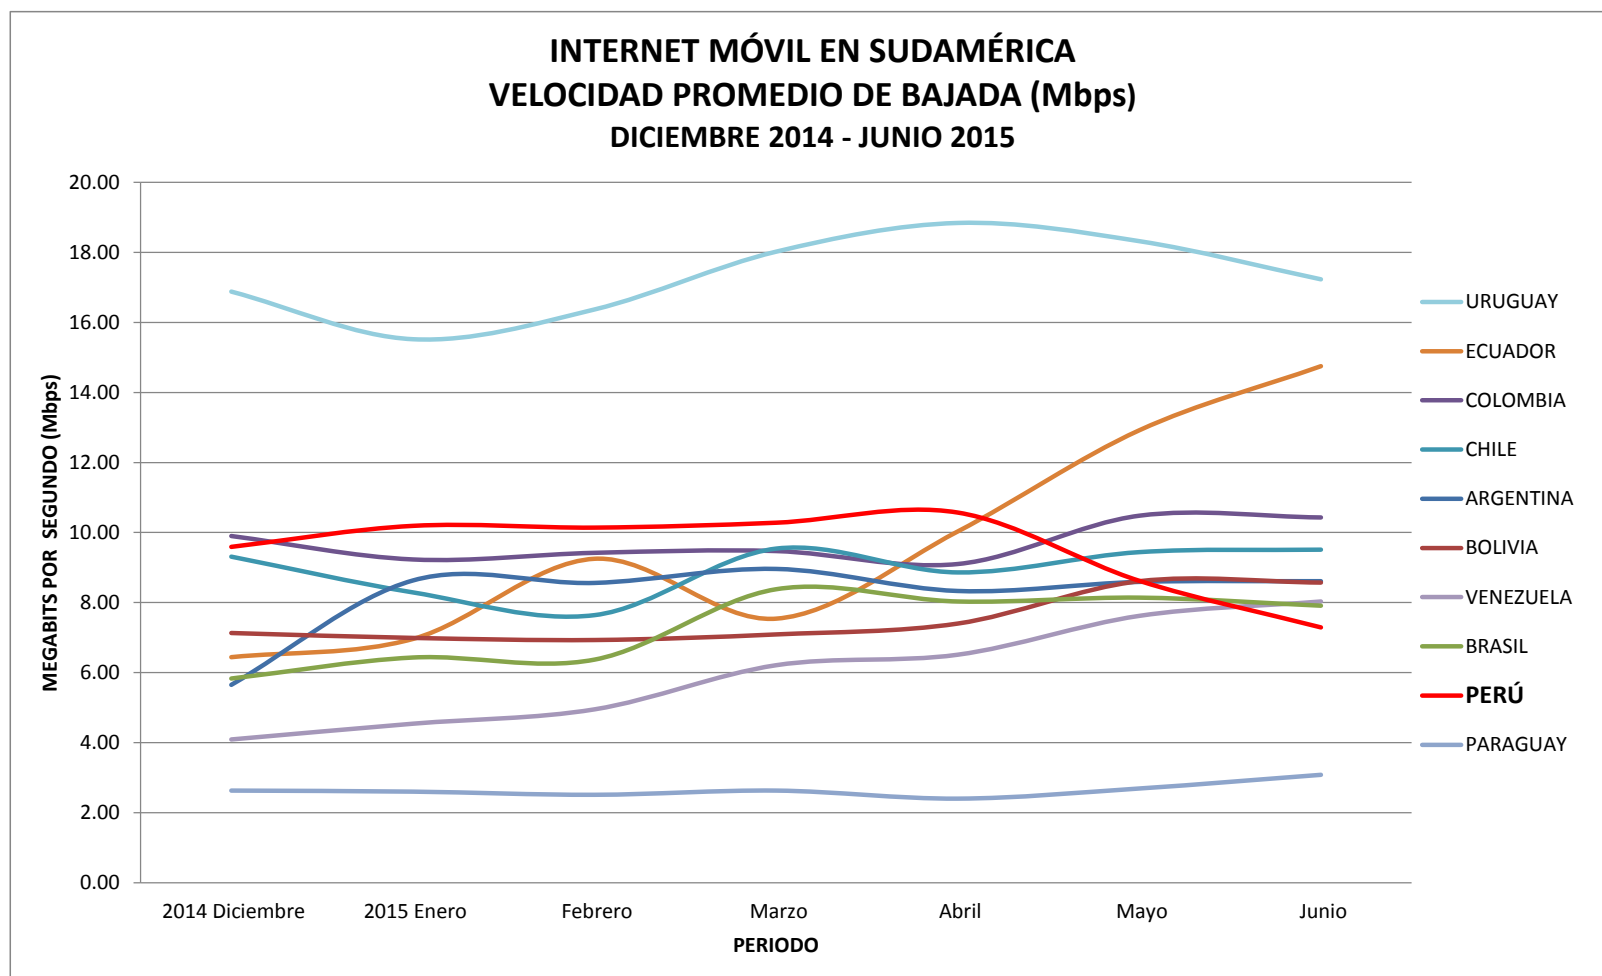

INTERNET MÓVIL EN SUDAMÉRICA (*)
VELOCIDAD PROMEDIO DE BAJADA (Mbps)
DICIEMBRE 2014 - JUNIO 2015

Año	Mes	Países									
		1° Uruguay	2° Ecuador	3° Colombia	4° Chile	5° Argentina	6° Bolivia	7° Venezuela	8° Brasil	9° Perú	10° Paraguay
2014	2014 Diciembre	16.88	6.44	9.90	9.31	5.65	7.13	4.09	5.83	9.59	2.63
2015	2015 Enero	15.52	6.96	9.23	8.29	8.63	6.99	4.54	6.43	10.19	2.60
2015	Febrero	16.37	9.25	9.42	7.64	8.56	6.93	4.95	6.37	10.14	2.51
2015	Marzo	18.02	7.54	9.47	9.54	8.96	7.09	6.21	8.38	10.28	2.63
2015	Abril	18.84	10.03	9.10	8.86	8.33	7.40	6.51	8.03	10.57	2.40
2015	Mayo	18.32	12.92	10.48	9.44	8.59	8.61	7.62	8.14	8.62	2.69
2015	Junio	17.23	14.75	10.43	9.51	8.61	8.57	8.03	7.91	7.29	3.08
Puesto a nivel global		26	38	60	63	71	72	76	78	83	108

Fuente:NetIndex by Ookla

Elaborado por: Opecu

(*) Sistemas operativos iOS y Android

Fuente:NetIndex by Ookla

OPECU